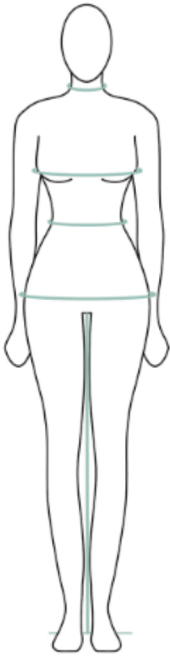

TOPS

CM IN

Size	Size FR	Chest to fit	Waist size	Collar
XXS	42	82-86	66-70	34-35
XS	44	86-90	70-74	35-36
S	46	90-94	74-78	36-37
S/M	48	94-98	78-82	37-38
M	50	98-102	82-86	38-39
L	52	102-106	86-90,5	39-40
XL	54	106-110	90,5-95,5	40-41
XL/XXL	56	110-114	95,5-100,5	41-42
XXL	58	114-118	100,5-105,5	42-43
3XL	60	118-122	105,5-110,5	43-44
3XL/4XL	62	122-126	110,5-115,5	44-45
4XL	64	126-130	115,5-120,5	45-46
5XL	66	130-134	120,5-125,5	46-47

TROUSERS & SHORTS

CM IN

Size	Size FR	Waist size	Hip circumference	Waist to fit
XXS	34	66-70	86,75-89,75	79,3-79,7
XS	36	70-74	89,25-91,75	79,7-80,1
S	38	74-78	91,75-94,25	80,1-80,5
S/M	40	78-82	94,25-96,75	80,5-80,9
M	42	82-86	96,75-99,25	80,9-81,3
L	44	86-90,5	99,25-101,5	81,3-81,7
XL	46	90,5-95,5	101,5-103,5	81,7-82,1
XL/XXL	48	95,5-100,5	103,5-105,5	82,1-82,5
XXL	50	100,5-105,5	105,5-107,5	82,5-82,9
3XL	52	105,5-110,5	107,5-109,5	82,9-83,3
3XL/4XL	54	110,5-115,5	109,5-111,5	83,3-83,7
4XL	56	115,5-120,5	111,5-113,5	83,7-84,1
5XL	58	120,5-125,5	113,5-115,5	84,1-84,5

LADIES

CM IN

LADIES' TOPS

Size	Size FR	Chest to fit	Collar
XS	32 FR	76-80	291-30
XS / S	34 FR	80-84	30-30.9
S	36 FR	84-88	30.9-31.8
M	38 FR	88-92	31.8-32.7
L	40 FR	92-96	32.7-33.6
L / XL	42 FR	96-100	33.6-34.5
XL	44 FR	100-104	34.5-35.4
XXL	46 FR	104-108	35.4-36.3
XXL / 3XL	48 FR	108-112	36.3-37.2
3XL	50 FR	112-116	37.2-38.1

CM IN

LADIES' TROUSERS

Size	Size FR	Waist Size	Hip circumference
XS	32 FR	54.5-59.5	83.75-87.25
XS / S	34 FR	59.5-64.5	87.25-90.75
S	36 FR	64.5-69.5	90.75-94.25
M	38 FR	69.5-74.5	94.25-97.75
L	40 FR	74.5-79.5	97.75-101.25
L / XL	42 FR	79.5-84.5	101.25-104.75
XL	44 FR	84.5-89.5	104.75-108.25
XXL	46 FR	89.5-94.5	108.25-111.75
XXL / 3XL	48 FR	94.5-99.5	111.75-115.25
3XL	50 FR	99.5-104.5	115.25-118.75