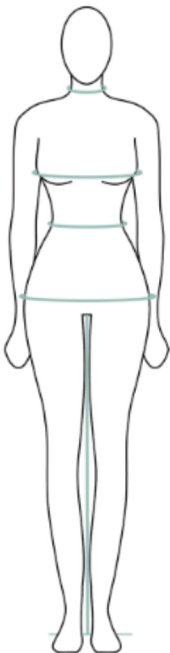

TOPS

CM IN

Size	Size FR	Chest to fit	Waist size	Collar
XXS	42	82-86	66-70	34-35
XS	44	86-90	70-74	35-36
S	46	90-94	74-78	36-37
S/M	48	94-98	78-82	37-38
M	50	98-102	82-86	38-39
L	52	102-106	86-90,5	39-40
XL	54	106-110	90,5-95,5	40-41
XL/XXL	56	110-114	95,5-100,5	41-42
XXL	58	114-118	100,5-105,5	42-43
3XL	60	118-122	105,5-110,5	43-44
3XL/4XL	62	122-126	110,5-115,5	44-45
4XL	64	126-130	115,5-120,5	45-46
5XL	66	130-134	120,5-125,5	46-47

TROUSERS & SHORTS

CM IN

Size	Size FR	Waist size	Hip circumference	Waist to fit
XXS	34	66-70	86,75-89,75	79,3-79,7
XS	36	70-74	89,25-91,75	79,7-80,1
S	38	74-78	91,75-94,25	80,1-80,5
S/M	40	78-82	94,25-96,75	80,5-80,9
M	42	82-86	96,75-99,25	80,9-81,3
L	44	86-90,5	99,25-101,5	81,3-81,7
XL	46	90,5-95,5	101,5-103,5	81,7-82,1
XL/XXL	48	95,5-100,5	103,5-105,5	82,1-82,5
XXL	50	100,5-105,5	105,5-107,5	82,5-82,9
3XL	52	105,5-110,5	107,5-109,5	82,9-83,3
3XL/4XL	54	110,5-115,5	109,5-111,5	83,3-83,7
4XL	56	115,5-120,5	111,5-113,5	83,7-84,1
5XL	58	120,5-125,5	113,5-115,5	84,1-84,5

LADIES

CM IN

LADIES' TOPS

Size	Size FR	Chest to fit	Collar
XS	32 FR	76-80	291-30
XS / S	34 FR	80-84	30-30.9
S	36 FR	84-88	30.9-31.8
M	38 FR	88-92	31.8-32.7
L	40 FR	92-96	32.7-33.6
L / XL	42 FR	96-100	33.6-34.5
XL	44 FR	100-104	34.5-35.4
XXL	46 FR	104-108	35.4-36.3
XXL / 3XL	48 FR	108-112	36.3-37.2
3XL	50 FR	112-116	37.2-38.1

CM IN

LADIES' TROUSERS

Size	Size FR	Waist Size	Hip circumference
XS	32 FR	54.5-59.5	83.75-87.25
XS / S	34 FR	59.5-64.5	87.25-90.75
S	36 FR	64.5-69.5	90.75-94.25
M	38 FR	69.5-74.5	94.25-97.75
L	40 FR	74.5-79.5	97.75-101.25
L / XL	42 FR	79.5-84.5	101.25-104.75
XL	44 FR	84.5-89.5	104.75-108.25
XXL	46 FR	89.5-94.5	108.25-111.75
XXL / 3XL	48 FR	94.5-99.5	111.75-115.25
3XL	50 FR	99.5-104.5	115.25-118.75