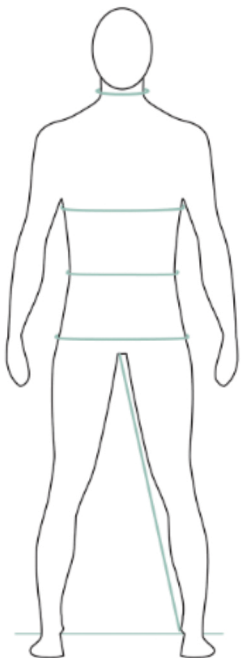

TOPS

CM IN

Size	Size FR	Chest to fit	Waist size	Collar
XXS	42	82-86	66-70	34-35
XS	44	86-90	70-74	35-36
S	46	90-94	74-78	36-37
S/M	48	94-98	78-82	37-38
M	50	98-102	82-86	38-39
L	52	102-106	86-90,5	39-40
XL	54	106-110	90,5-95,5	40-41
XL/XXL	56	110-114	95,5-100,5	41-42
XXL	58	114-118	100,5-105,5	42-43
3XL	60	118-122	105,5-110,5	43-44
3XL/4XL	62	122-126	110,5-115,5	44-45
4XL	64	126-130	115,5-120,5	45-46
5XL	66	130-134	120,5-125,5	46-47

TROUSERS & SHORTS

CM IN

Size	Size FR	Waist size	Hip circumference	Waist to fit
XXS	34	66-70	86,75-89,75	79,3-79,7
XS	36	70-74	89,25-91,75	79,7-80,1
S	38	74-78	91,75-94,25	80,1-80,5
S/M	40	78-82	94,25-96,75	80,5-80,9
M	42	82-86	96,75-99,25	80,9-81,3
L	44	86-90,5	99,25-101,5	81,3-81,7
XL	46	90,5-95,5	101,5-103,5	81,7-82,1
XL/XXL	48	95,5-100,5	103,5-105,5	82,1-82,5
XXL	50	100,5-105,5	105,5-107,5	82,5-82,9
3XL	52	105,5-110,5	107,5-109,5	82,9-83,3
3XL/4XL	54	110,5-115,5	109,5-111,5	83,3-83,7
4XL	56	115,5-120,5	111,5-113,5	83,7-84,1
5XL	58	120,5-125,5	113,5-115,5	84,1-84,5

LADIES

CM IN

LADIES' TOPS

Size	Size FR	Chest to fit	Collar
XS	32 FR	76-80	291-30
XS / S	34 FR	80-84	30-30.9
S	36 FR	84-88	30.9-31.8
M	38 FR	88-92	31.8-32.7
L	40 FR	92-96	32.7-33.6
L / XL	42 FR	96-100	33.6-34.5
XL	44 FR	100-104	34.5-35.4
XXL	46 FR	104-108	35.4-36.3
XXL / 3XL	48 FR	108-112	36.3-37.2
3XL	50 FR	112-116	37.2-38.1

CM IN

LADIES' TROUSERS

Size	Size FR	Waist Size	Hip circumference
XS	32 FR	54.5-59.5	83.75-87.25
XS / S	34 FR	59.5-64.5	87.25-90.75
S	36 FR	64.5-69.5	90.75-94.25
M	38 FR	69.5-74.5	94.25-97.75
L	40 FR	74.5-79.5	97.75-101.25
L / XL	42 FR	79.5-84.5	101.25-104.75
XL	44 FR	84.5-89.5	104.75-108.25
XXL	46 FR	89.5-94.5	108.25-111.75
XXL / 3XL	48 FR	94.5-99.5	111.75-115.25
3XL	50 FR	99.5-104.5	115.25-118.75