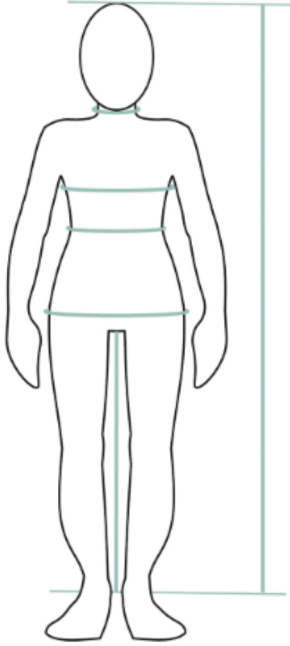

TROUSERS & SHORTS

CM IN

Size	Size FR	Waist size	Hip circumference	Waist to fit
XXS	34	66-70	86,75-89,75	79,3-79,7
XS	36	70-74	89,25-91,75	79,7-80,1
S	38	74-78	91,75-94,25	80,1-80,5
S/M	40	78-82	94,25-96,75	80,5-80,9
M	42	82-86	96,75-99,25	80,9-81,3
L	44	86-90,5	99,25-101,5	81,3-81,7
XL	46	90,5-95,5	101,5-103,5	81,7-82,1
XL/XXL	48	95,5-100,5	103,5-105,5	82,1-82,5
XXL	50	100,5-105,5	105,5-107,5	82,5-82,9
3XL	52	105,5-110,5	107,5-109,5	82,9-83,3
3XL/4XL	54	110,5-115,5	109,5-111,5	83,3-83,7
4XL	56	115,5-120,5	111,5-113,5	83,7-84,1
5XL	58	120,5-125,5	113,5-115,5	84,1-84,5

LADIES

CM IN

LADIES' TOPS

Size	Size FR	Chest to fit	Collar
XS	32 FR	76-80	291-30
XS / S	34 FR	80-84	30-30.9
S	36 FR	84-88	30.9-31.8
M	38 FR	88-92	31.8-32.7
L	40 FR	92-96	32.7-33.6
L / XL	42 FR	96-100	33.6-34.5
XL	44 FR	100-104	34.5-35.4
XXL	46 FR	104-108	35.4-36.3
XXL / 3XL	48 FR	108-112	36.3-37.2
3XL	50 FR	112-116	37.2-38.1

CM IN

LADIES' TROUSERS

Size	Size FR	Waist Size	Hip circumference
XS	32 FR	54.5-59.5	83.75-87.25
XS / S	34 FR	59.5-64.5	87.25-90.75
S	36 FR	64.5-69.5	90.75-94.25
M	38 FR	69.5-74.5	94.25-97.75
L	40 FR	74.5-79.5	97.75-101.25
L / XL	42 FR	79.5-84.5	101.25-104.75
XL	44 FR	84.5-89.5	104.75-108.25
XXL	46 FR	89.5-94.5	108.25-111.75
XXL / 3XL	48 FR	94.5-99.5	111.75-115.25
3XL	50 FR	99.5-104.5	115.25-118.75

Taille enfant

CM IN

Tailles (âge)	Stature
4/6 ans	104-116
6/8 ans	116-128
8/10 ans	128-140
10/12 ans	140-152
12/14 ans	152-164